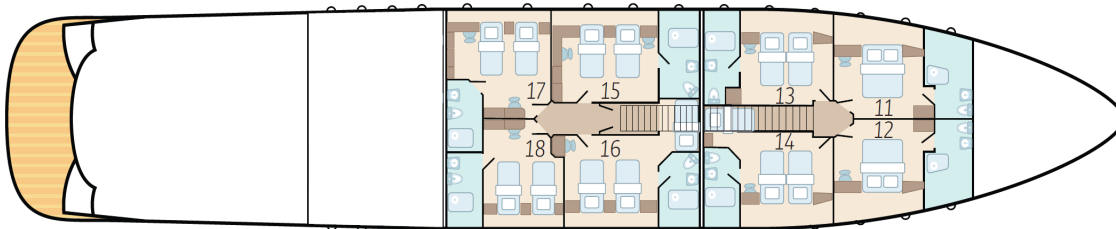

M/S ADRIATIC BLUE

SUN DECK

UPPER DECK

MAIN DECK

LOWER DECK

Cabin #	Cabin (m ²)	Bed Size	Bed type
1	16.59	160x200	double
2	14.66	160x200	double
3	12.48	90x200	twin
4	13.8	90x200	twin
5	14.26	90x200	twin
6	13.25	90x200	twin
7	9.95	90x200	twin
8	9.95	90x200	twin
9	9.15	90x200	twin
10	10.17	90x200	twin
11	13.63	90x200	double
12	13.63	90x200	double
13	11.68	90x200	twin
14	12.21	90x200	twin
15	13.28	90x200	twin
16	12.74	90x200	twin
17	15.02	90x200	twin
18	12.42	90x200	twin