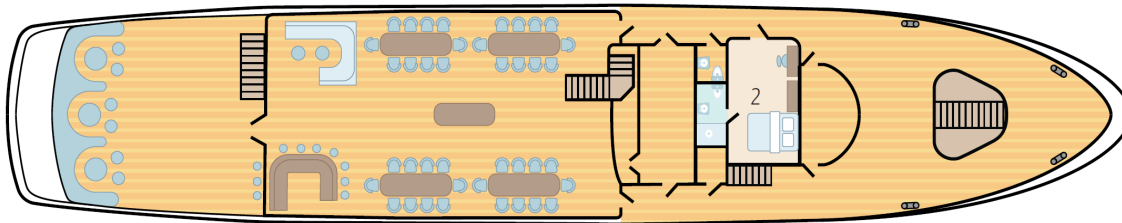

Cabin #	Cabin (m ²)	WC (m ²)	Bed Size	Bed type
11	13.63	3.33	80x200	double
12	13.63	3.33	80x200	double
13	11.68	3.78	80x200	twin
14	12.21	3.71	80x200	twin
15	13.28	4.06	80x200	twin
16	12.74	2.42	80x200	twin
17	15.02	2.7	80x200	twin
18	12.42	3.34	80x200	twin

M/S ADRIATIC BLUE

SUN DECK

UPPER DECK

MAIN DECK

LOWER DECK

Cabin #	Cabin (m ²)	Bed Size	Bed type
1	16.59	160x200	double
2	14.66	160x200	double
3	12.48	90x200	twin
4	13.8	90x200	twin
5	14.26	90x200	twin
6	13.25	90x200	twin
7	9.95	90x200	twin
8	9.95	90x200	twin
9	9.15	90x200	twin
10	10.17	90x200	twin
11	13.63	90x200	double
12	13.63	90x200	double
13	11.68	90x200	twin
14	12.21	90x200	twin
15	13.28	90x200	twin
16	12.74	90x200	twin
17	15.02	90x200	twin
18	12.42	90x200	twin